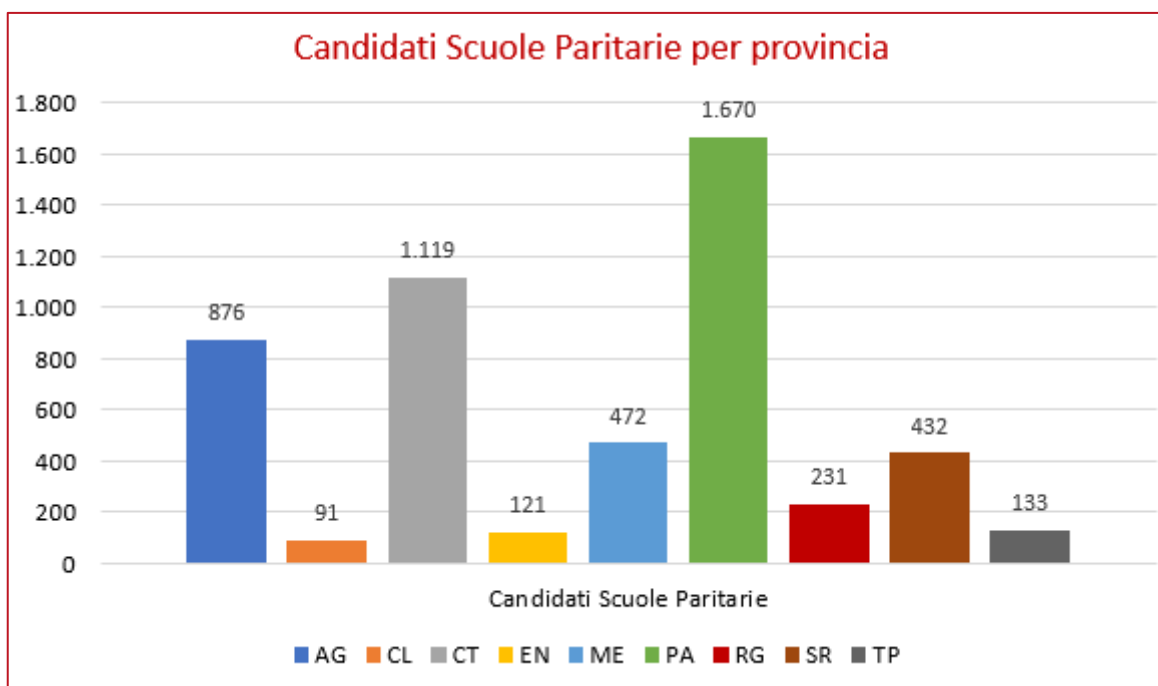

Esami di Stato II ciclo in Sicilia a.s. 2022/2023

1.2 Candidati Scuole paritarie

Provincia	Candidati Scuole Paritarie		
	Interni	Esterni	Totale
AG	774	102	876
CL	72	19	91
CT	884	235	1.119
EN	96	25	121
ME	416	56	472
PA	1.537	133	1.670
RG	157	74	231
SR	335	97	432
TP	103	30	133
TOTALE	4.374	771	5.145