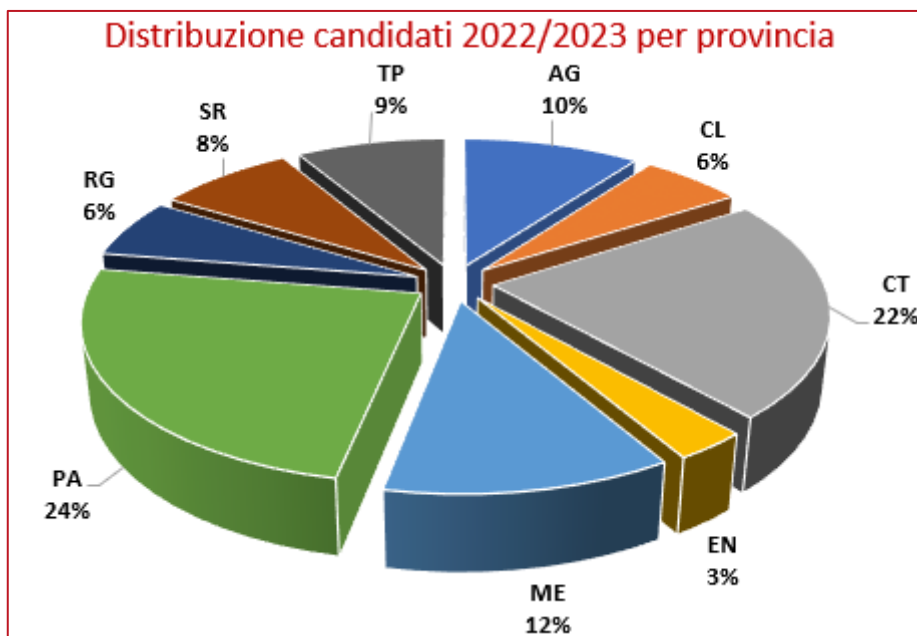

Esami di Stato II ciclo in Sicilia a.s. 2022/2023

DATI DI SINTESI

Esami di Stato II ciclo in Sicilia a.s. 2022/2023

Sommario

1	Commissioni e candidati per provincia, scuole statali e paritarie	2
1.1	Candidati Scuole statali	3
1.2	Candidati Scuole paritarie	4
2	Candidati per indirizzo di studio	5
2.1	Totale candidati	5
2.2	Licei	6
2.3	Tecnici	7
2.4	Professionali	9

Esami di Stato II ciclo in Sicilia a.s. 2022/2023

1 Commissioni e candidati per provincia, scuole statali e paritarie

Provincia	Numero Commissioni	TOTALE CANDIDATI			
		Interni	Esterni	Totale	Var. % Tot. 2022/2023-2021/2022
AG	124	4.547	379	4.926	-4,44%
CL	80	2.723	101	2.824	1,18%
CT	294	10.438	502	10.940	2,13%
EN	46	1.374	70	1.444	-3,93%
ME	157	5.327	352	5.679	-2,51%
PA	333	11.495	343	11.838	-0,82%
RG	84	2.817	129	2.946	-1,93%
SR	117	3.640	167	3.807	0,21%
TP	107	3.992	184	4.176	-2,48%
TOTALE	1.342	46.353	2.227	48.580	-0,87%