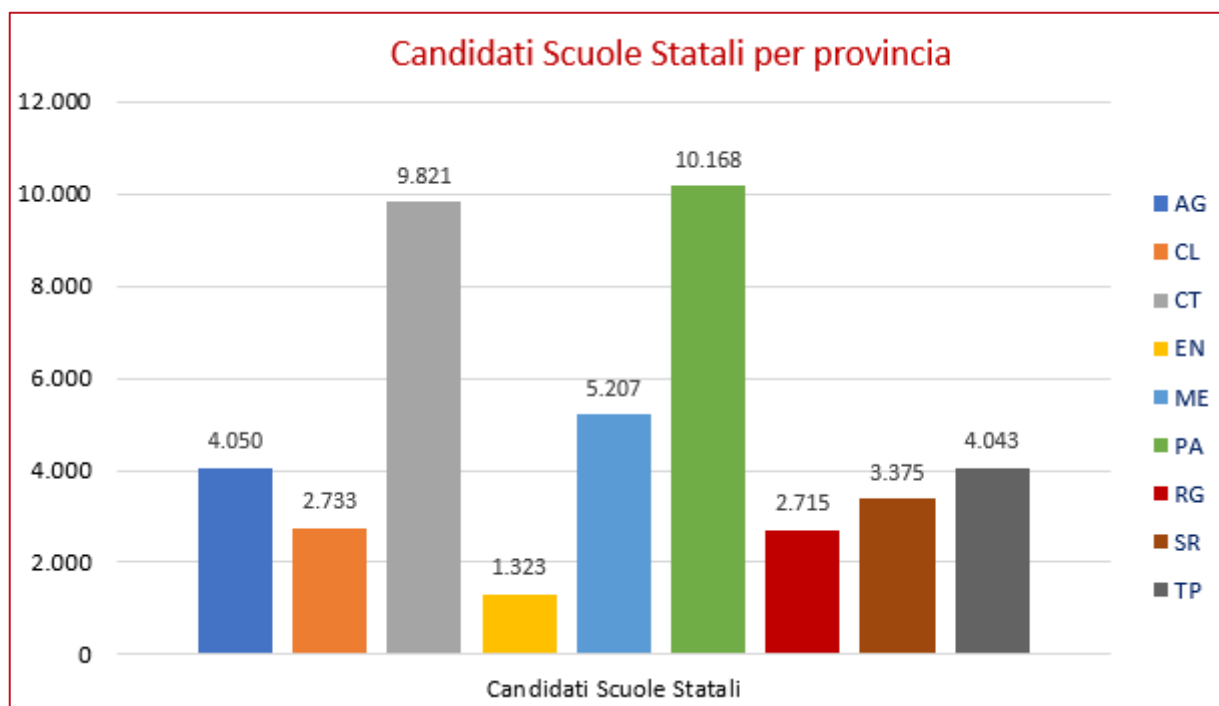

Esami di Stato II ciclo in Sicilia a.s. 2022/2023

1.1 Candidati Scuole statali

Provincia	Candidati Scuole Statali		
	Interni	Esterni	Totale
AG	3.773	277	4.050
CL	2.651	82	2.733
CT	9.554	267	9.821
EN	1.278	45	1.323
ME	4.911	296	5.207
PA	9.958	210	10.168
RG	2.660	55	2.715
SR	3.305	70	3.375
TP	3.889	154	4.043
TOTALE	41.979	1.456	43.435