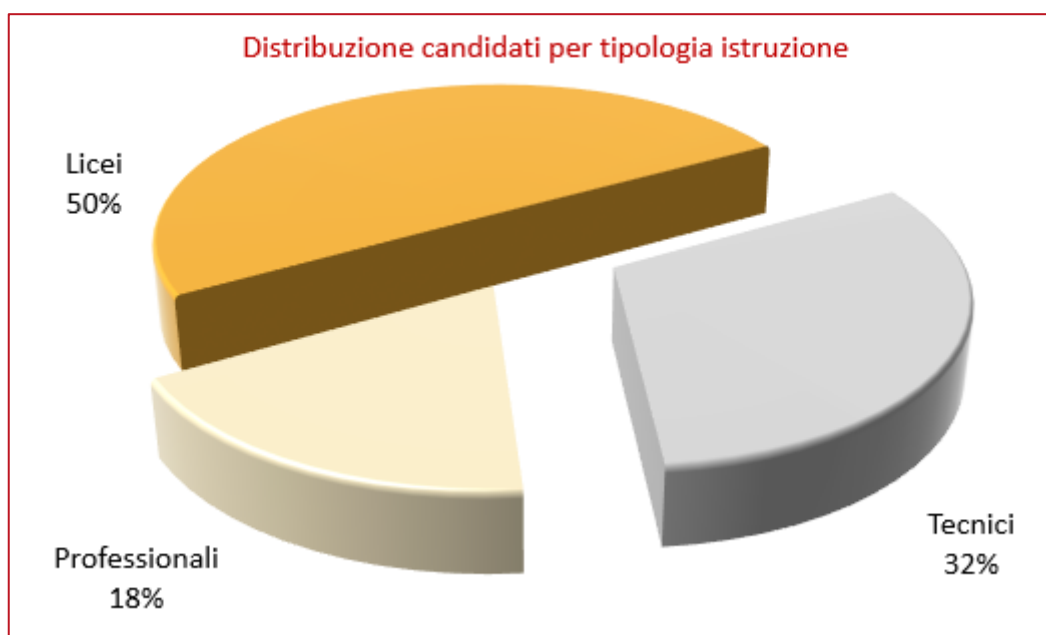

Esami di Stato II ciclo in Sicilia a.s. 2022/2023

1.2 Candidati Scuole paritarie

Provincia	Candidati Scuole Paritarie		
	Interni	Esterni	Totale
AG	774	102	876
CL	72	19	91
CT	884	235	1.119
EN	96	25	121
ME	416	56	472
PA	1.537	133	1.670
RG	157	74	231
SR	335	97	432
TP	103	30	133
TOTALE	4.374	771	5.145

Esami di Stato II ciclo in Sicilia a.s. 2022/2023

2 Candidati per indirizzo di studio

2.1 Totale candidati

	<i>Candidati INTERNI</i>	<i>Candidati ESTERNI</i>	<i>TOTALE Candidati</i>
TOTALE REGIONALE	46.353	2.227	48.580