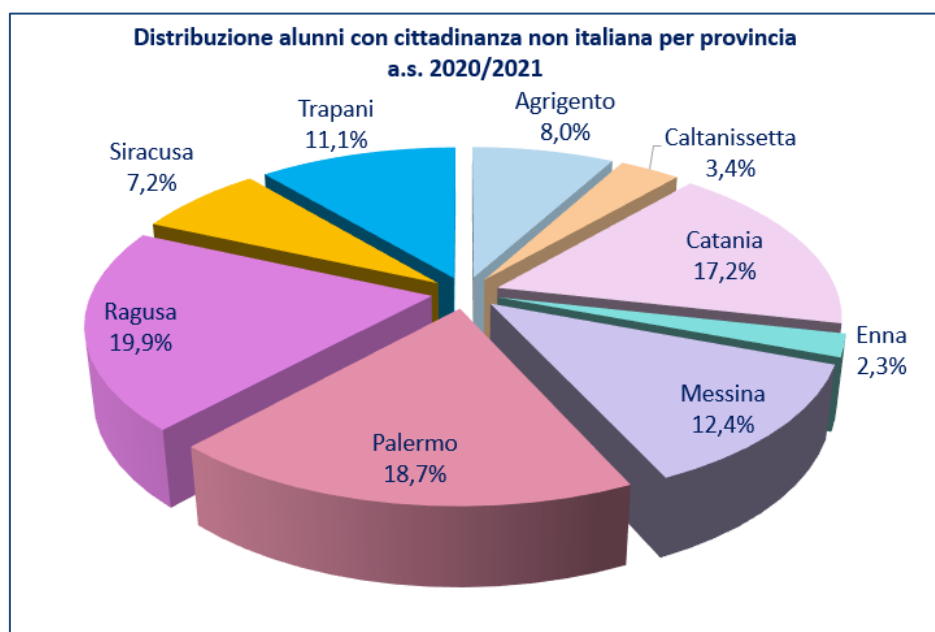

Ufficio Scolastico Regionale per la Sicilia
Direzione Generale

1 Alunni con cittadinanza non italiana per provincia

Provincia	Totale Alunni con cittadinanza non italiana	Alunni con cittadinanza non italiana nati in Italia	Alunni con cittadinanza non italiana non nati in Italia	Incidenza alunni con cittadinanza non italiana su Totale
Agrigento	2.546	936	1.610	4,2%
Caltanissetta	1.085	408	677	2,8%
Catania	5.478	2.094	3.384	3,4%
Enna	720	187	533	3,3%
Messina	3.949	1.879	2.070	5,0%
Palermo	5.958	2.609	3.349	3,4%
Ragusa	6.360	3.006	3.354	13,4%
Siracusa	2.295	902	1.393	4,0%
Trapani	3.545	1.289	2.256	5,9%
Sicilia	31.936	13.310	18.626	4,5%