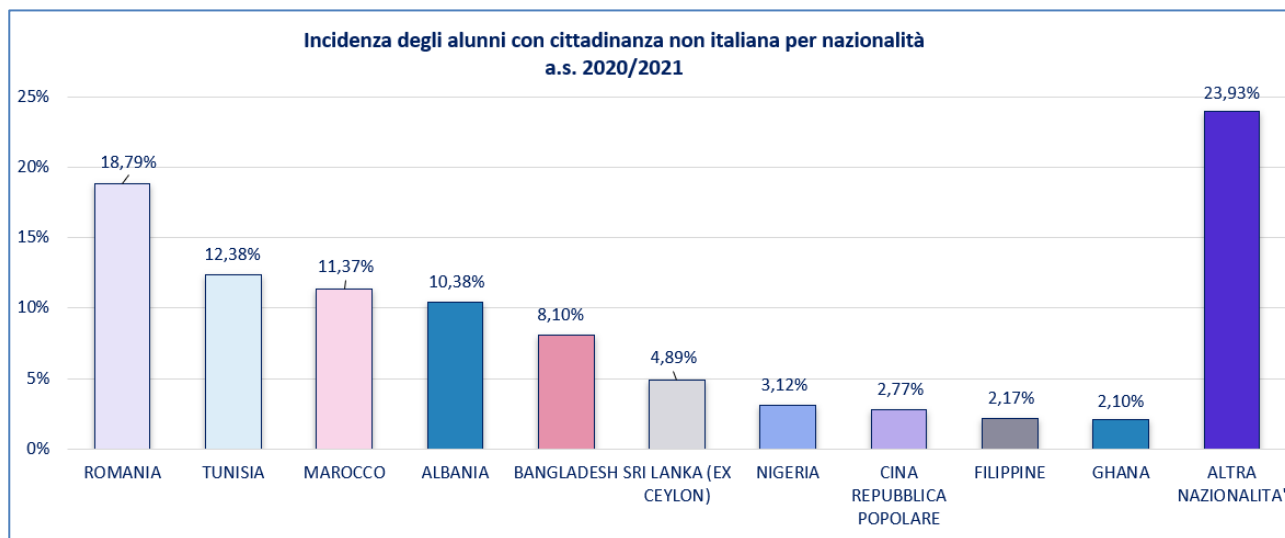

Ministero dell'Istruzione

Ufficio Scolastico Regionale per la Sicilia
Direzione Generale

FONTE: Sistema Informativo Dell'Istruzione - Anagrafe Alunni

Dati aggiornati al 15 marzo 2021

Via Giovanni Fattori n° 60 – 90146 Palermo - Tel. 091/6909111

E-mail: direzione-sicilia@istruzione.it - PEC: drsi@postacert.istruzione.it - www.usr.sicilia.it