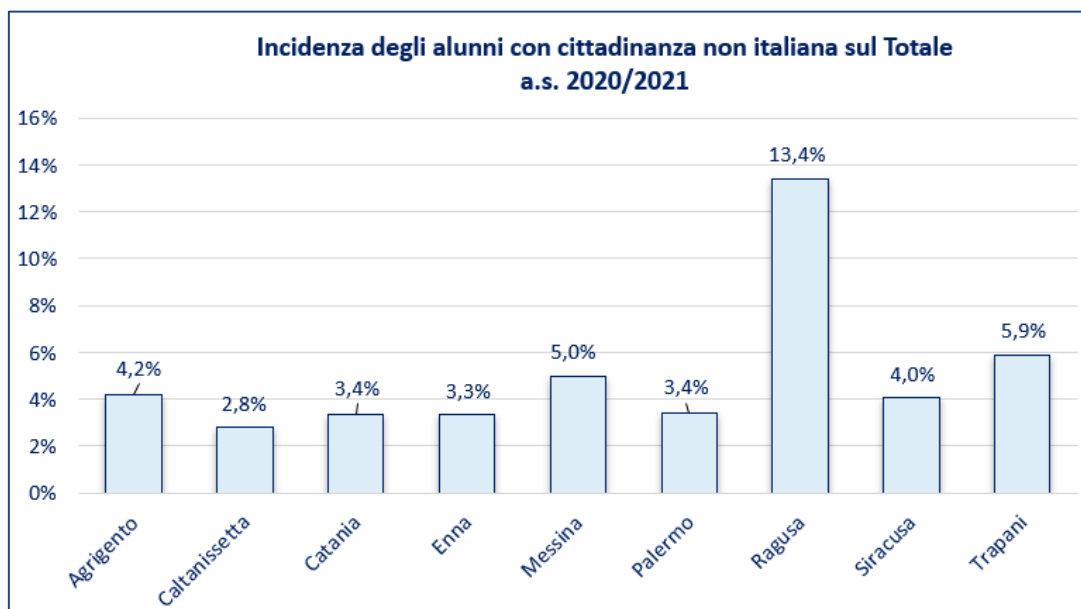

Ministero dell'Istruzione

Ufficio Scolastico Regionale per la Sicilia
Direzione Generale

2 Alunni con cittadinanza non italiana per ordine scuola

Provincia	Alunni con cittadinanza non italiana INFANZIA	Alunni con cittadinanza non italiana PRIMARIA	Alunni con cittadinanza non italiana I GRADO	Alunni con cittadinanza non italiana II GRADO
Agrigento	307	700	996	543
Caltanissetta	152	287	400	246
Catania	581	1.435	2.130	1.332
Enna	59	119	384	158
Messina	535	1.081	1.271	1.062
Palermo	613	1.562	2.077	1.706
Ragusa	1.114	1.971	2.034	1.241
Siracusa	344	600	829	522
Trapani	474	742	1.487	842
Sicilia	4.179	8.497	11.608	7.652

FONTE: Sistema Informativo Dell'Istruzione - Anagrafe Alunni

Dati aggiornati al 15 marzo 2021