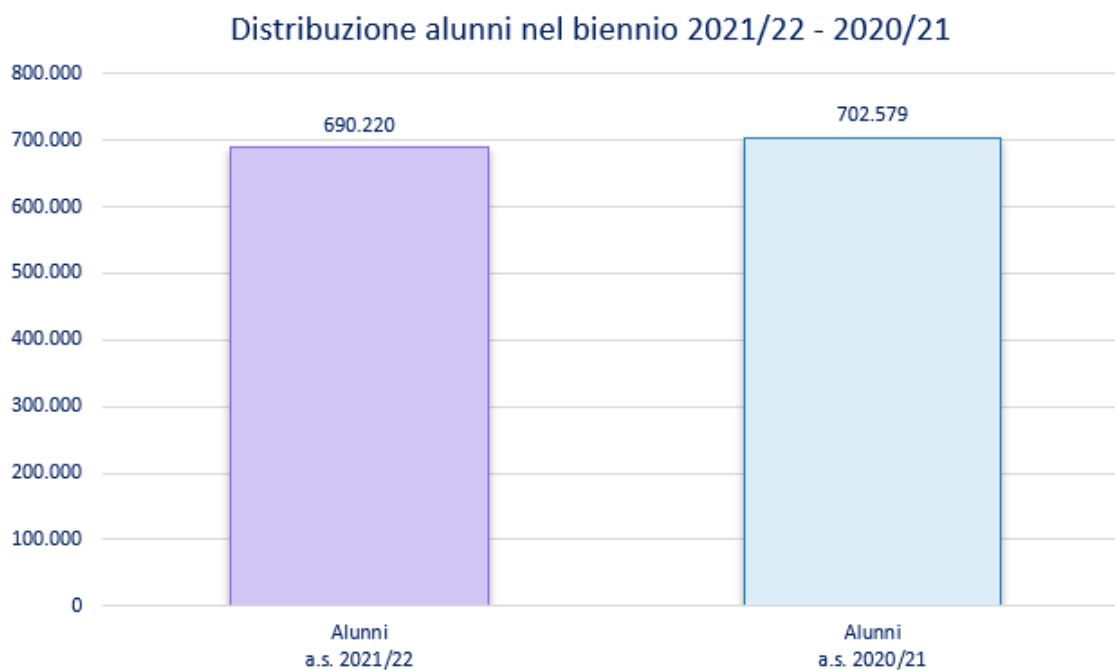

Figura 2 - Distribuzione istituzioni scolastiche I ciclo di istruzione

Figura 3 - Distribuzione istituzioni scolastiche II ciclo di istruzione

## 2 Gli alunni e le classi

### 2.1 Alunni

Provincia	Alunni a.s. 2021/22	Alunni a.s. 2020/21	Variazione a.s. 2021/22 – a.s. 2020/21	Variazione % a.s. 2021/22 - a.s. 2020/21
<b>Agrigento</b>	59.250	60.401	-1.151	-1,91%
<b>Caltanissetta</b>	38.011	38.963	-952	-2,44%
<b>Catania</b>	160.151	162.445	-2.294	-1,41%
<b>Enna</b>	21.122	21.578	-456	-2,11%
<b>Messina</b>	78.103	79.011	-908	-1,15%
<b>Palermo</b>	172.433	175.944	-3.511	-2,00%
<b>Ragusa</b>	46.861	47.434	-573	-1,21%
<b>Siracusa</b>	55.328	56.659	-1.331	-2,35%
<b>Trapani</b>	58.961	60.144	-1.183	-1,97%
<b>Sicilia</b>	<b>690.220</b>	<b>702.579</b>	<b>-12.359</b>	<b>-1,76%</b>

Figura 4 - Distribuzione alunni nel biennio

15 Settembre 2021