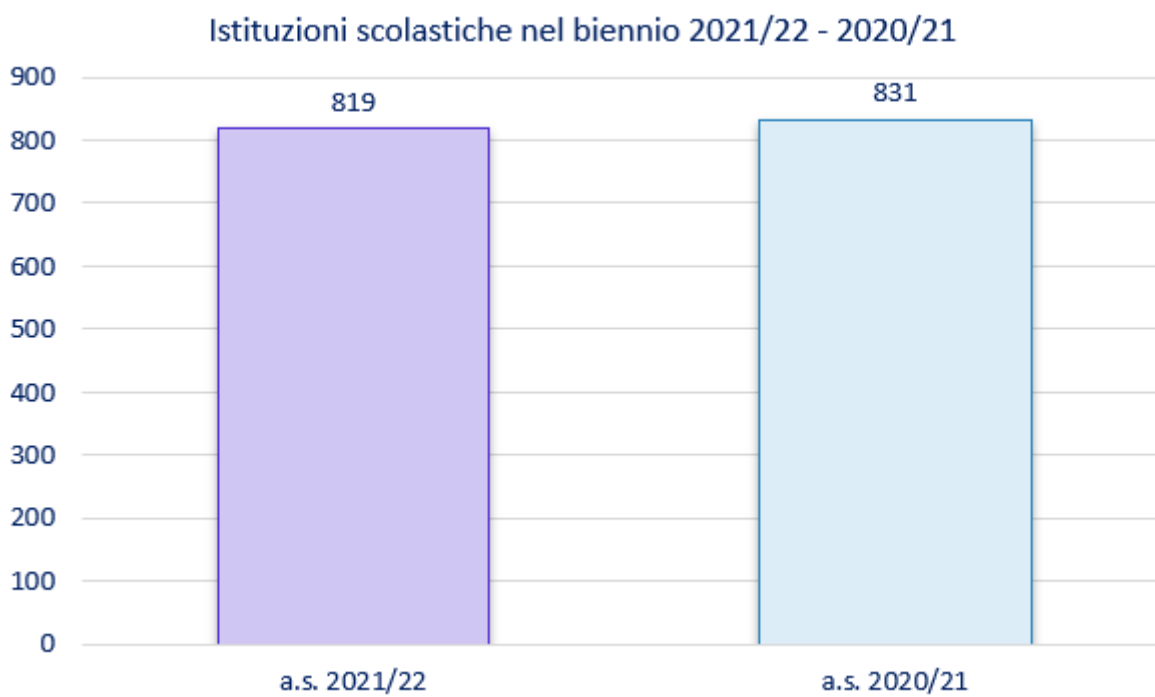

# Il sistema scolastico in Sicilia

Anno scolastico 2021/2022

## Dati di sintesi

15 Settembre 2021

## 1 Le istituzioni scolastiche

Provincia	Istituzioni scolastiche a.s. 2021/22	Istituzioni scolastiche a.s. 2020/21	Variazione a.s. 2021/22 - a.s. 2020/21
I ciclo	572	581	-9
II ciclo	244	247	-3
Istituzioni educative	3	3	0
<b>Totale</b>	<b>819</b>	<b>831</b>	<b>-12</b>

Figura 1 - Istituzioni scolastiche nel biennio

Provincia	Tipologia						Totale istituzioni
	Direzioni didattiche	Scuole secondarie di I grado	Istituti comprensivi	Scuole secondarie di II grado	Istituzioni educative	CPIA	
<b>Agrigento</b>	3	1	43	23	0	1	<b>71</b>
<b>Caltanissetta</b>	7	2	21	17	0	1	<b>48</b>
<b>Catania</b>	18	9	100	49	1	2	<b>179</b>
<b>Enna</b>	2	0	16	11	0	0	<b>29</b>
<b>Messina</b>	1	0	66	30	0	1	<b>98</b>
<b>Palermo</b>	27	11	103	54	2	2	<b>199</b>
<b>Ragusa</b>	7	0	30	15	0	1	<b>53</b>
<b>Siracusa</b>	1	0	47	22	0	1	<b>71</b>
<b>Trapani</b>	10	2	35	23	0	1	<b>71</b>
<b>Sicilia</b>	<b>76</b>	<b>25</b>	<b>461</b>	<b>244</b>	<b>3</b>	<b>10</b>	<b>819</b>