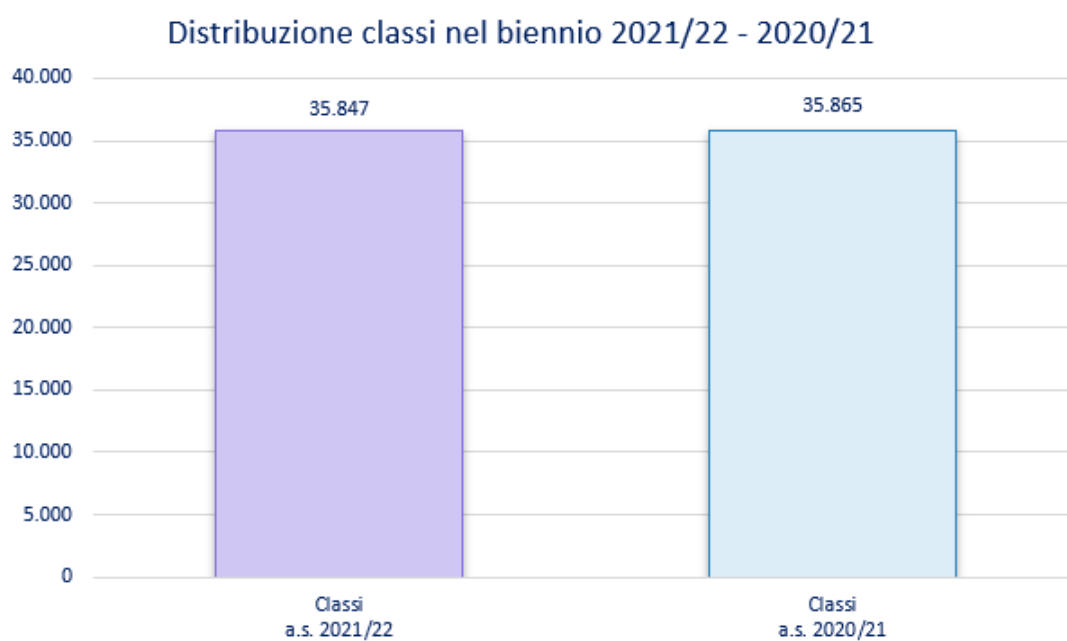

Figura 4 - Distribuzione alunni nel biennio

15 Settembre 2021

## 2.2 Classi

Provincia	Classi a.s. 2021/22	Classi a.s. 2020/21	Variazione a.s. 2021/22 - a.s. 2020/21	Variazione % a.s. 2021/22 - a.s. 2020/21
<b>Agrigento</b>	3.054	3.092	-38	-1,23%
<b>Caltanissetta</b>	1.979	1.989	-10	-0,50%
<b>Catania</b>	7.982	7.985	-3	-0,04%
<b>Enna</b>	1.252	1.247	5	0,40%
<b>Messina</b>	4.392	4.383	9	0,21%
<b>Palermo</b>	8.994	8.970	24	0,27%
<b>Ragusa</b>	2.282	2.287	-5	-0,22%
<b>Siracusa</b>	2.886	2.894	-8	-0,28%
<b>Trapani</b>	3.026	3.018	8	0,27%
<b>Sicilia</b>	<b>35.847</b>	<b>35.865</b>	<b>-18</b>	<b>-0,05%</b>

Figura 5 - Distribuzione classi nel biennio