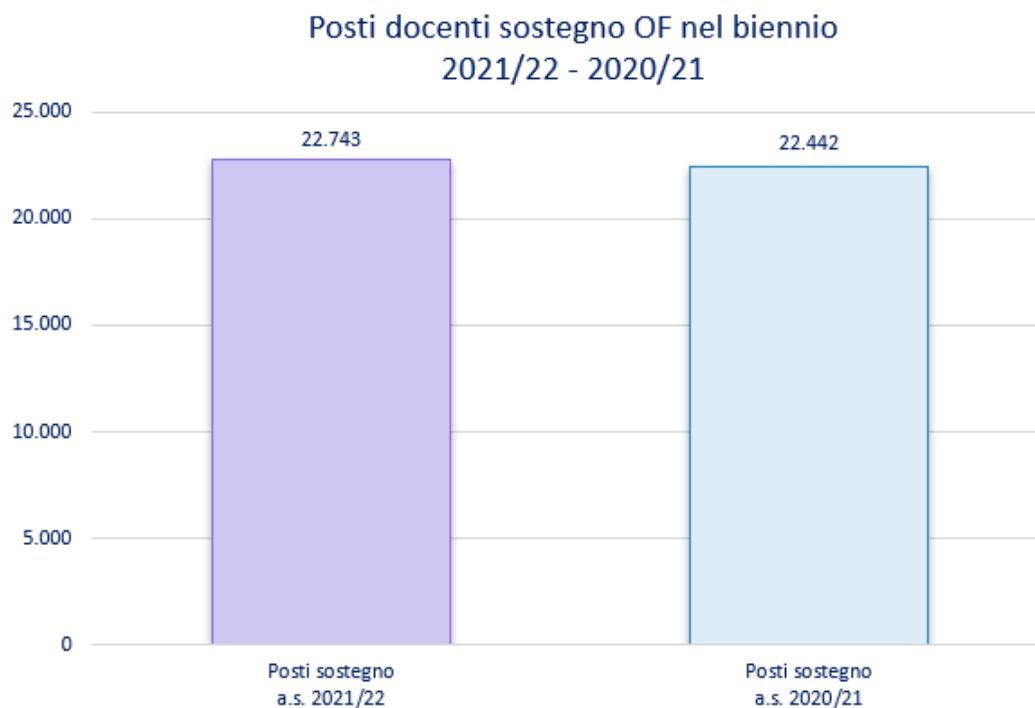

Posti docenti comuni OF nel biennio  
2021/22 - 2020/21

Figura 7 - Posti docenti comuni OF nel biennio

15 Settembre 2021

## 4.2 Posti sostegno docenti

Provincia	Posti sostegno a.s. 2021/22	Posti sostegno a.s. 2020/21	Variazione a.s. 2021/22 - a.s. 2020/21
<b>Agrigento</b>	1.440	1.445	-5
<b>Caltanissetta</b>	1.144	1.144	0
<b>Catania</b>	5.951	5.827	124
<b>Enna</b>	710	687	23
<b>Messina</b>	2.603	2.562	41
<b>Palermo</b>	6.210	6.090	120
<b>Ragusa</b>	984	934	50
<b>Siracusa</b>	1.556	1.733	-177
<b>Trapani</b>	2.145	2.020	125
<b>Sicilia</b>	<b>22.743</b>	<b>22.442</b>	<b>301</b>

Figura 8 - Posti docenti sostegno OF nel biennio