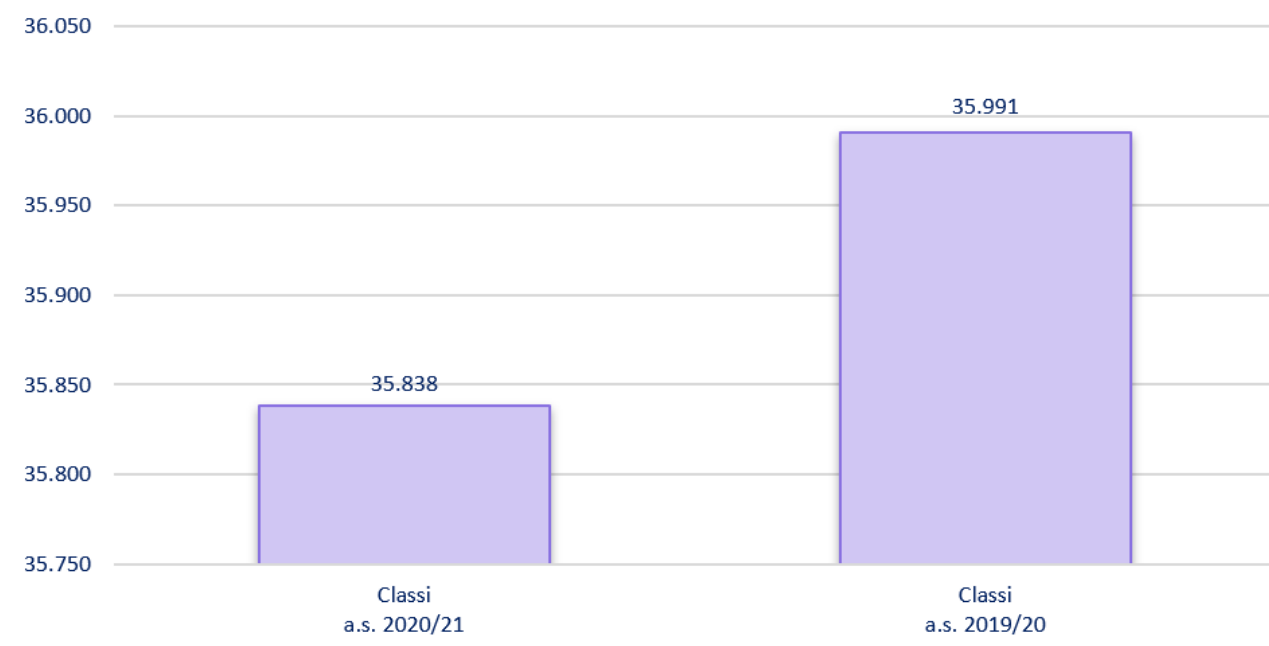

Figura 2 - Distribuzione alunni nel biennio

2.2 Classi

Provincia	Classi a.s. 2020/21	Classi a.s. 2019/20	Variazione a.s. 2020/21 - a.s. 2019/20	Variazione % a.s. 2020/21 - a.s. 2019/20
Agrigento	3.092	3.121	-29	-0,93%
Caltanissetta	1.989	2.008	-19	-0,95%
Catania	7.973	8.002	-29	-0,36%
Enna	1.247	1.260	-13	-1,03%
Messina	4.366	4.352	14	0,32%
Palermo	8.972	9.009	-37	-0,41%
Ragusa	2.287	2.294	-7	-0,31%
Siracusa	2.894	2.903	-9	-0,31%
Trapani	3.018	3.042	-24	-0,79%
Sicilia	35.838	35.991	-153	-0,43%

Distribuzione classi nel biennio 2020/21 - 2019/20

Figura 3 - Distribuzione classi nel biennio

2.3 Bambini e sezioni per tempo scuola – Infanzia

Provincia	Tempo normale			Tempo ridotto		
	Bambini a.s. 2020/21	Sezioni a.s. 2020/21	Variazione a.s. 2020/21 - a.s. 2019/20	Bambini a.s. 2020/21	Sezioni a.s. 2020/21	Variazione a.s. 2020/21 - a.s. 2019/20
Agrigento	6.635	346	-11	2.004	104	2
Caltanissetta	4.936	248	-8	669	34	2
Catania	8.756	413	-1	15.613	731	-16
Enna	3.340	185	0	86	6	5
Messina	8.828	468	5	2.416	127	-7
Palermo	7.033	354	-10	16.904	806	12
Ragusa	7.321	360	4	19	1	0
Siracusa	8.380	418	-5	195	12	7
Trapani	5.484	280	2	3.208	171	-4
Sicilia	60.713	3.072	-24	41.114	1.992	1

2.4 Alunni e classi per tempo scuola – Primaria

Provincia	Tempo normale			Tempo pieno		
	Alunni a.s. 2020/21	Classi a.s. 2020/21	Variazione a.s. 2020/21 - a.s. 2019/20	Alunni a.s. 2020/21	Classi a.s. 2020/21	Variazione a.s. 2020/21 - a.s. 2019/20
Agrigento	15.721	863	-31	1.952	128	17
Caltanissetta	8.603	451	-13	2.523	150	8
Catania	46.195	2.393	-25	4.617	255	13
Enna	4.957	305	-21	1.282	86	7
Messina	19.834	1.243	-28	4.273	310	33
Palermo	52.409	2.845	-45	3.208	204	-1
Ragusa	13.308	678	-32	1.238	64	27
Siracusa	15.585	806	-12	1.455	82	4
Trapani	15.533	879	-34	1.645	104	15
Sicilia	192.145	10.463	-241	22.193	1.383	123