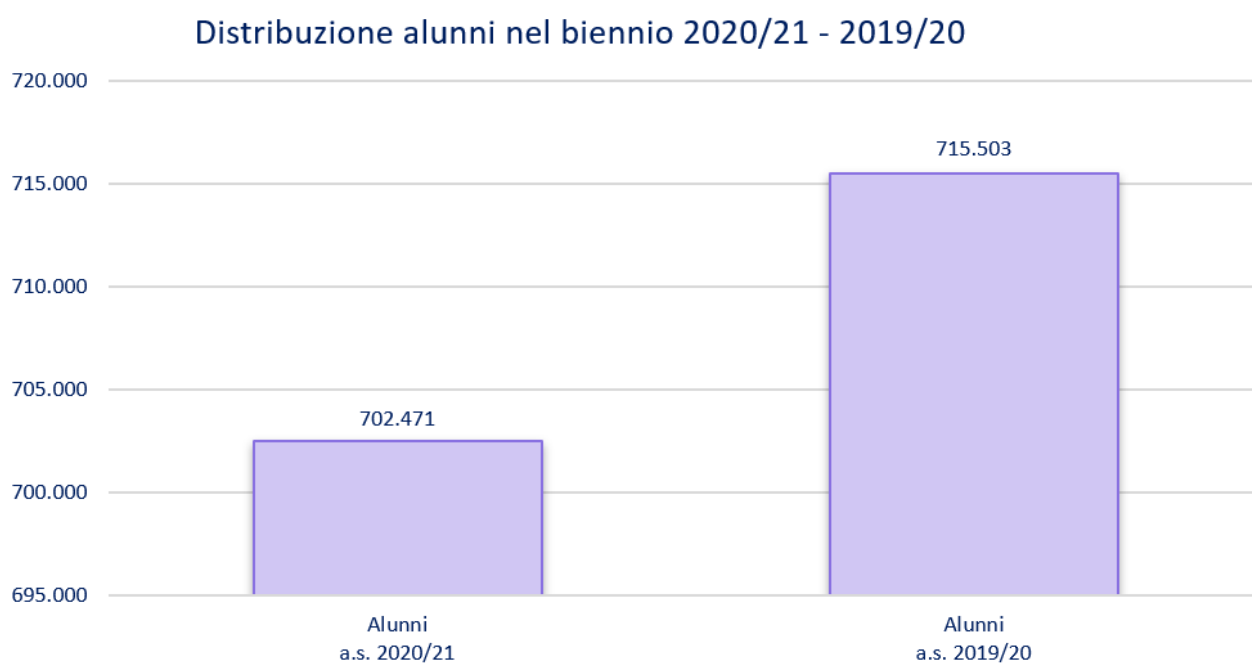

Figura 1 - Distribuzione istituzioni scolastiche per ciclo di istruzione

2 Alunni e classi

2.1 Alunni

Provincia	Alunni a.s. 2020/21	Alunni a.s. 2019/20	Variazione a.s. 2020/21 - a.s. 2019/20	Variazione % a.s. 2020/21 - a.s. 2019/20
Agrigento	60.401	62.062	-1.661	-2,68%
Caltanissetta	38.966	40.283	-1.317	-3,27%
Catania	162.328	165.206	-2.878	-1,74%
Enna	21.578	22.310	-732	-3,28%
Messina	78.960	80.064	-1.104	-1,38%
Palermo	176.001	178.892	-2.891	-1,62%
Ragusa	47.434	47.764	-330	-0,69%
Siracusa	56.659	57.487	-828	-1,44%
Trapani	60.144	61.435	-1.291	-2,10%
Sicilia	702.471	715.503	-13.032	-1,82%

Figura 2 - Distribuzione alunni nel biennio

2.2 Classi

Provincia	Classi a.s. 2020/21	Classi a.s. 2019/20	Variazione a.s. 2020/21 - a.s. 2019/20	Variazione % a.s. 2020/21 - a.s. 2019/20
Agrigento	3.092	3.121	-29	-0,93%
Caltanissetta	1.989	2.008	-19	-0,95%
Catania	7.973	8.002	-29	-0,36%
Enna	1.247	1.260	-13	-1,03%
Messina	4.366	4.352	14	0,32%
Palermo	8.972	9.009	-37	-0,41%
Ragusa	2.287	2.294	-7	-0,31%
Siracusa	2.894	2.903	-9	-0,31%
Trapani	3.018	3.042	-24	-0,79%
Sicilia	35.838	35.991	-153	-0,43%

Distribuzione classi nel biennio 2020/21 - 2019/20

Figura 3 - Distribuzione classi nel biennio

2.3 Bambini e sezioni per tempo scuola – Infanzia

Provincia	Tempo normale			Tempo ridotto		
	Bambini a.s. 2020/21	Sezioni a.s. 2020/21	Variazione a.s. 2020/21 - a.s. 2019/20	Bambini a.s. 2020/21	Sezioni a.s. 2020/21	Variazione a.s. 2020/21 - a.s. 2019/20
Agrigento	6.635	346	-11	2.004	104	2
Caltanissetta	4.936	248	-8	669	34	2
Catania	8.756	413	-1	15.613	731	-16
Enna	3.340	185	0	86	6	5
Messina	8.828	468	5	2.416	127	-7
Palermo	7.033	354	-10	16.904	806	12
Ragusa	7.321	360	4	19	1	0
Siracusa	8.380	418	-5	195	12	7
Trapani	5.484	280	2	3.208	171	-4
Sicilia	60.713	3.072	-24	41.114	1.992	1