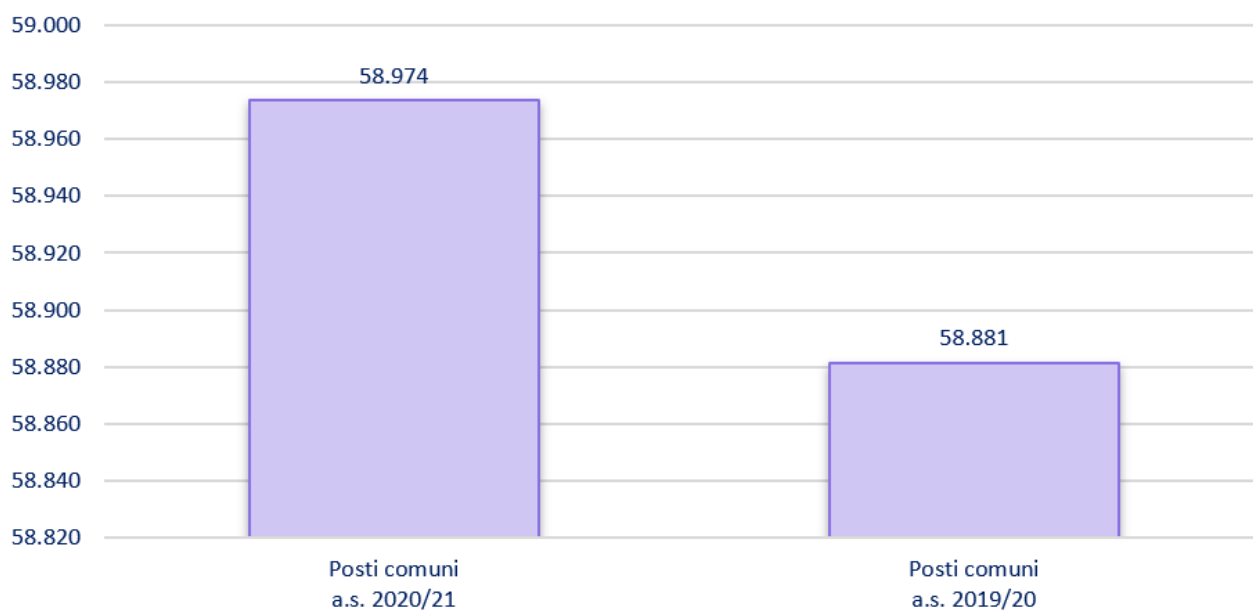

Posti docenti comuni OD nel biennio
2020/21 - 2019/20

Figura 4 - Posti docenti comuni OD nel biennio

Provincia	Posti comuni a.s. 2020/21 per ordine di scuola			
	Infanzia	Primaria	I grado	II grado
Agrigento	800	1.421	1.247	1.826
Caltanissetta	530	906	731	1.316
Catania	1.557	3.599	3.044	4.497
Enna	376	588	544	761
Messina	1.062	2.214	1.646	2.428
Palermo	1.514	4.039	3.675	4.838
Ragusa	721	997	829	1.354
Siracusa	848	1.202	1.036	1.766
Trapani	729	1.395	1.152	1.786
Sicilia	8.137	16.361	13.904	20.572