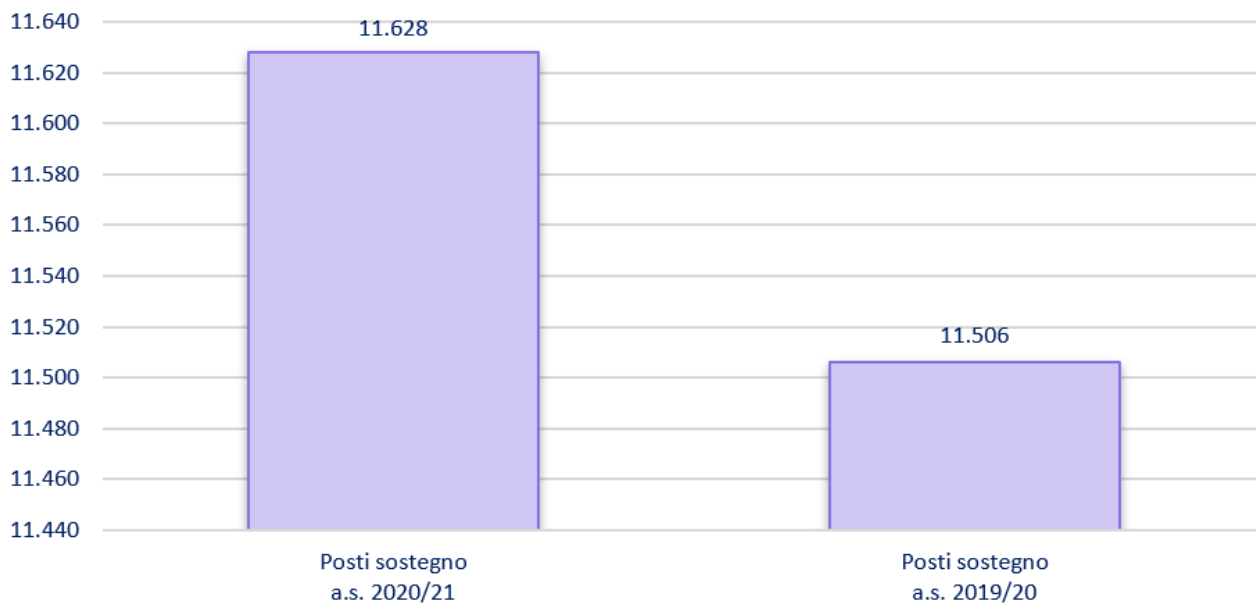

Posti docenti comuni OD nel biennio
2020/21 - 2019/20

Figura 4 - Posti docenti comuni OD nel biennio

Provincia	Posti comuni a.s. 2020/21 per ordine di scuola			
	Infanzia	Primaria	I grado	II grado
Agrigento	800	1.421	1.247	1.826
Caltanissetta	530	906	731	1.316
Catania	1.557	3.599	3.044	4.497
Enna	376	588	544	761
Messina	1.062	2.214	1.646	2.428
Palermo	1.514	4.039	3.675	4.838
Ragusa	721	997	829	1.354
Siracusa	848	1.202	1.036	1.766
Trapani	729	1.395	1.152	1.786
Sicilia	8.137	16.361	13.904	20.572

3.2 Posti sostegno docenti

Provincia	Posti sostegno a.s. 2020/21	Posti sostegno a.s. 2019/20	Variazione a.s. 2020/21 - a.s. 2019/20
Agrigento	795	787	8
Caltanissetta	717	712	5
Catania	2.880	2.847	33
Enna	428	425	3
Messina	1.446	1.433	13
Palermo	2.705	2.666	39
Ragusa	544	541	3
Siracusa	981	973	8
Trapani	1.132	1.122	10
Sicilia	11.628	11.506	122

Posti docenti sostegno OD nel biennio
2020/21 - 2019/20

Figura 5 - Posti docenti sostegno OD nel biennio

Provincia	Posti sostegno a.s. 2020/21 per ordine di scuola			
	Infanzia	Primaria	I grado	II grado
Agrigento	67	274	225	229
Caltanissetta	57	262	199	199
Catania	219	1.085	835	741
Enna	45	147	110	126
Messina	154	550	366	376
Palermo	207	937	781	780
Ragusa	49	177	140	178
Siracusa	96	335	266	284
Trapani	119	374	331	308
Sicilia	1.013	4.141	3.253	3.221

3.3 Posti di potenziamento

Provincia	Posti comuni a.s. 2020/21	Posti comuni a.s. 2019/20	Variazione a.s. 2020/21 - a.s. 2019/20
Agrigento	450	446	4
Caltanissetta	217	215	2
Catania	980	969	11
Enna	169	167	2
Messina	558	553	5
Palermo	1.079	1.069	10
Ragusa	303	300	3
Siracusa	375	371	4
Trapani	308	304	4
Sicilia	4.439	4.394	45